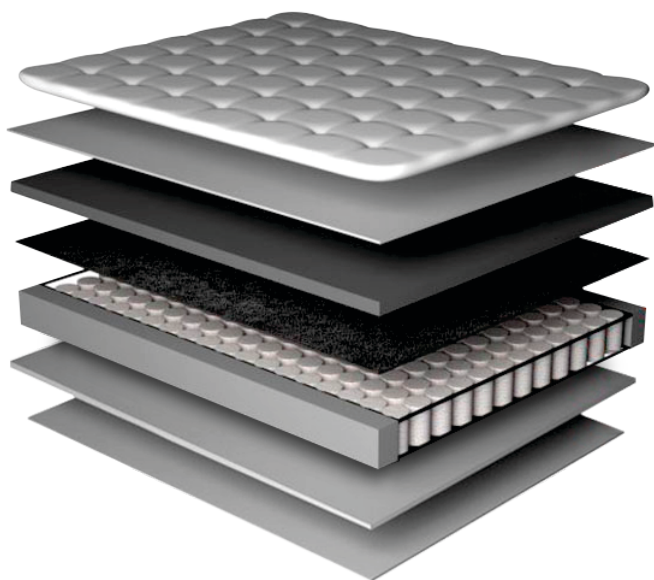

FICHA TÉCNICA 2022

Legend

Latéx . Softgel . Malha Seaqual

Altura total 76cm
Colchão 40cm
Cama 36cm

TAMPO

- 1 Tampo em Malha Seaqual
- 2 Lamina Softgel
- 3 Fibra Active Protection

COLCHÃO

- 2 Camada Latéx
- 3 Espuma HCell
- 4 Feltro Resinado Isolante
- 5 Poly Board em espuma de alta densidade
- 6 Molas Ensacadas
- 7 Camada suporte
- 8 Tecnologia Anti-derrapante

Ação bactericida eficiente que elimina de forma permanente 99,99% bactérias responsáveis pela transmissão de alérgenos.

Produzido de acordo com as normas técnicas mais rigorosas do Brasil. Avaliado pelo Instituto Nacional de Estudos do Repouso.